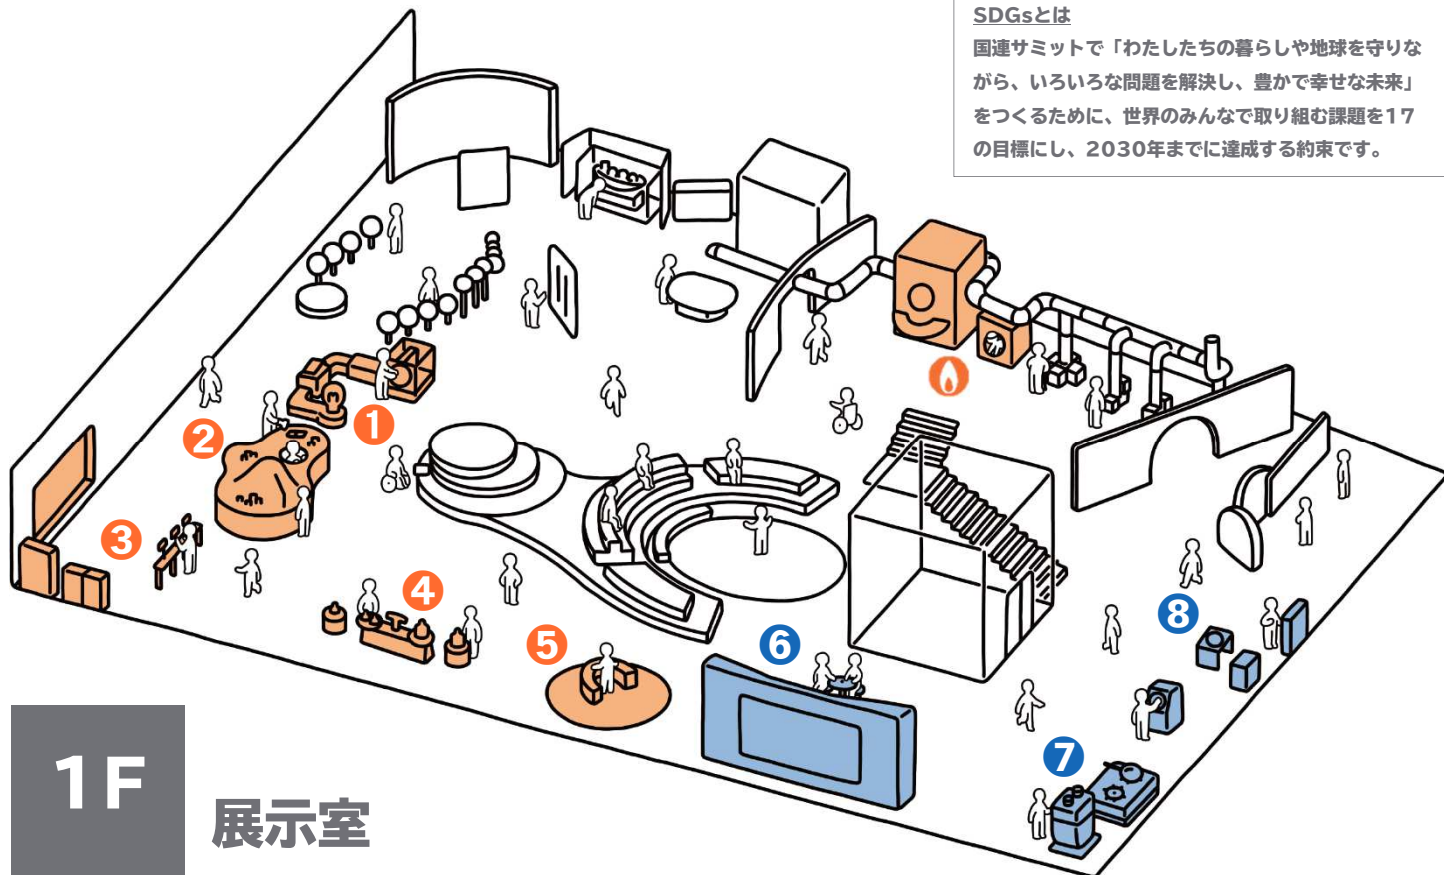

ガスの科学館で学べるSDGs (持続可能な開発目標)

「クリーンなエネルギーを安全に安定的かつ低コストでお届けし、持続可能な暮らし・まちづくり」によってSDGs達成に貢献していく東京ガスグループの考え方や取り組みをガスの科学館の展示を通して学ぶことができます。

SDGsとは

国連サミットで「わたしたちの暮らしや地球を守りながら、いろいろな問題を解決し、豊かで幸せな未来」をつくるために、世界の人々で取り組む課題を17の目標にし、2030年までに達成する約束です。

1F

展示室

エネルギー (ガス・電気)

〈解決したい課題〉

二酸化炭素排出量の削減

都市のエネルギー需要への対応

災害時のエネルギーの安定供給

〈貢献できるSDGs〉

7 エネルギーをみんなに
そしてクリーンに

9 産業と技術革新の
基盤をつくろう

11 住み続けられる
まちづくりを

13 気候変動に
具体的な対策を

防災

〈解決したい課題〉

断絶しないライフラインの構築

二次被害の拡大防止

ガスインフラの早期復旧

平常時からの防災対策

〈貢献できるSDGs〉

9 産業と技術革新の
基盤をつくろう

11 住み続けられる
まちづくりを

13 気候変動に
具体的な対策を

17 パートナーシップで
目標を達成しよう