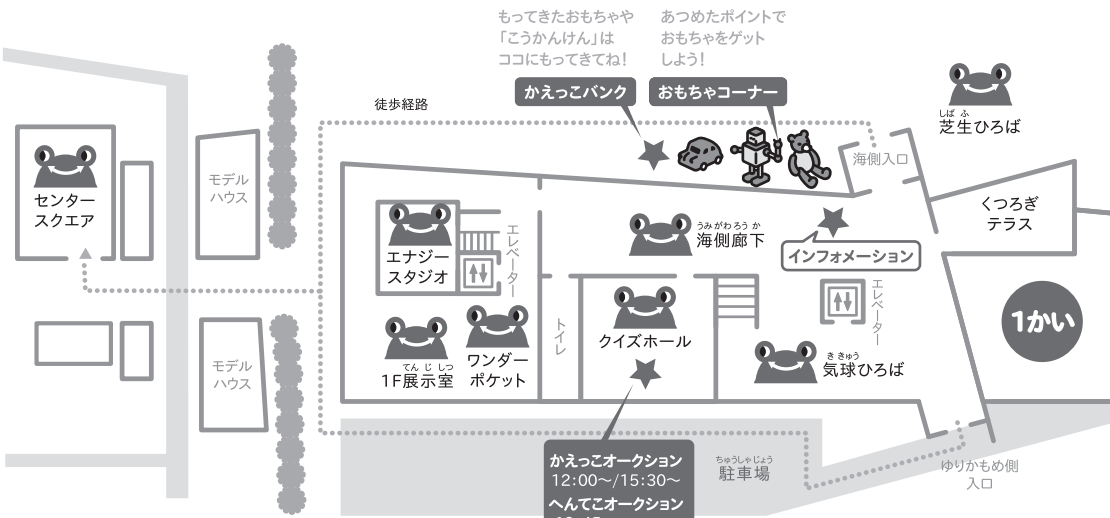

☑ プログラムをたいけんしたら、チェックをいれよう!

幼児のお子様は保護者の方と一緒にご見学ください。

そのまえ	※事前の備えの大切さ	そのとき	※緊急時に使える防災の技	そのあと	※災害後の生活に役立つ技
1F エナジースタジオ [各回25分]		そと 芝生(しばふ)ひろば		1F 気球(ききゅう)ひろば [各回20分]	
チェック <input type="checkbox"/> においのヒミツ 10:30~/14:30~	5 ポイント	チェック <input type="checkbox"/> 水消火器でのあてゲーム 10:00~12:00、13:00~15:30 ※雨天中止	1~3 ポイント	チェック <input type="checkbox"/> カエルくんのマイコンレスキュー 10:35~/11:20~/13:30~/14:05~/14:50~	1~3 ポイント
チェック <input type="checkbox"/> もしものときツアーズ 13:30~/15:30~		チェック <input type="checkbox"/> 毛布で担架タイムトライアル 10:00~12:00、13:00~15:30 ※雨天中止		1F ワンダーポケット	
2F 廊下(ろうか)		1F 海側廊下(うみがわろうか)		チェック <input type="checkbox"/> 災害時のトイレをそなえよう! 10:00~12:00、13:00~15:30	1~3 ポイント
ぼうさいずこうしつ BO-SAI 図工室		チェック <input type="checkbox"/> ジャッキアップゲーム 10:00~12:30、13:30~15:30	1~3 ポイント	チェック <input type="checkbox"/> 一日も早く、お客さまにガスを届けたい【展示】 東京ガスグループの地震災害復旧体制 10:00~16:00	
チェック <input type="checkbox"/> ~ハンカチを活用しよう~ 10:00~12:30、13:30~15:30	1~3 ポイント	2F わくわくルーム		2F 廊下(ろうか)	
チェック <input type="checkbox"/> ~ゴミ袋でポンチョをつくらう~ 10:00~12:30、13:30~15:30		チェック <input type="checkbox"/> 高齢者・障がい者疑似体験「つくし君」 10:00~12:00、13:00~15:30	1~3 ポイント	チェック <input type="checkbox"/> 聞いて!探して!ラジオクイズ 10:00~12:30、13:30~15:30	1~3 ポイント
2F わくわくルーム				2F キッチンキッチン [各回60分]	
チェック <input type="checkbox"/> 「ぼうさいまちがいがさがしきけんはっけん!」 10:00~12:00、13:00~15:30	1~3 ポイント			チェック <input type="checkbox"/> サイエンスキッチン	
				チェック <input type="checkbox"/> お米のひみつ ※14日のみ ①11:00~12:00(整理券配布10:40~10:55) ②14:20~15:20(整理券配布14:00~14:15)	10 ポイント
				スマートハウジング豊洲まちなみ公園 センタースクエア	
				チェック <input type="checkbox"/> 防災レシピのご紹介&紙食器づくり 10:00~16:00	5 ポイント